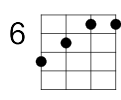

A7

Bb

C

C#-bar

C-bar

Dm

Dm-bar

Eb

Eb-bar

Em

F

G