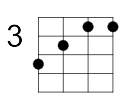

A7

Bb

C

C#-bar

C-bar

Dm

Dm-bar

Eb

Eb-bar

Em

F

G