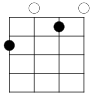

A7

Bb

C

C#-bar

C-bar

Dm

Dm-bar

Eb

Eb-bar

Em

F

G