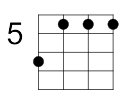

A7

Bb

C

C#-bar

C-bar

Dm

Dm-bar

Eb

Eb-bar

Em

F

G