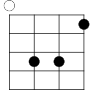

A7

Bb

C

C#-bar

C-bar

Dm

Dm-bar

Eb

Eb-bar

Em

F

G