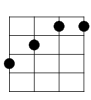

A7

Bb

C

C#-bar

C-bar

Dm

Dm-bar

Eb

Eb-bar

Em

F

G