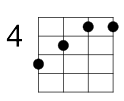

A7

Bb

C

C#-bar

C-bar

Dm

Dm-bar

Eb

Eb-bar

Em

F

G