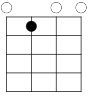

A7

Bb

C

C#-bar

C-bar

Dm

Dm-bar

Eb

Eb-bar

Em

F

G