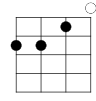

A7

Bb

C

C#-bar

C-bar

Dm

Dm-bar

Eb

Eb-bar

Em

F

G