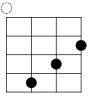

A7

Bb

C

C#-bar

C-bar

Dm

Dm-bar

Eb

Eb-bar

Em

F

G